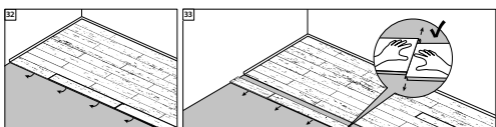

# Verlegeanleitung CERAMIN

CLASSEN®

Verlegesystem Megaloc (≈ Push to Lock) im Dielenformat  
mit integrierter Trittschalldämmung

Rev. 7.6 / 09.22

QR-Code zu den

- Verlegeanleitungen in Textform
- Reinigungs- und Pflegehinweisen
- Technischen Datenblättern
- Produktzertifikaten