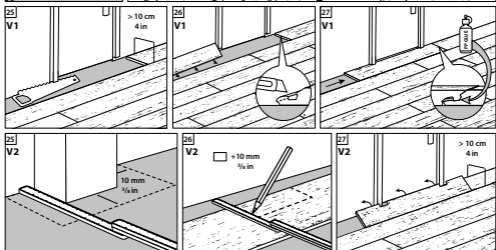

# Verlegeanleitung CERAMIN

CLASSEN®

Verlegesystem Megaloc (≈ Push to Lock) im Dielenformat  
mit integrierter Trittschalldämmung

Rev. 7.6 / 09.22

QR-Code zu den

- Verlegeanleitungen in Textform
- Reinigungs- und Pflegehinweisen
- Technischen Datenblättern
- Produktzertifikaten