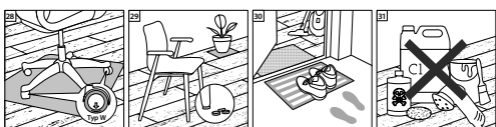

# Verlegeanleitung CERAMIN

CLASSEN®

Verlegesystem Megaloc (≈ Push to Lock) im Dielenformat  
mit integrierter Trittschalldämmung

Rev. 7.6 / 09.22

QR-Code zu den

- Verlegeanleitungen in Textform
- Reinigungs- und Pflegehinweisen
- Technischen Datenblättern
- Produktzertifikaten