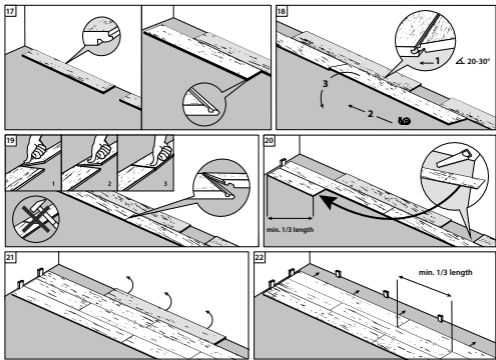

# Verlegeanleitung CERAMIN

CLASSEN®

Verlegesystem Megaloc (≈ Push to Lock) im Dielenformat  
mit integrierter Trittschalldämmung

Rev. 7.6 / 09.22

QR-Code zu den

- Verlegeanleitungen in Textform
- Reinigungs- und Pflegehinweisen
- Technischen Datenblättern
- Produktzertifikaten