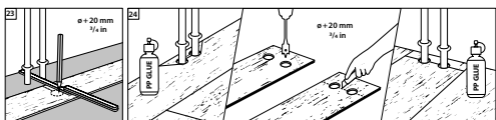

# Verlegeanleitung CERAMIN

CLASSEN®

Verlegesystem Megaloc (≈ Push to Lock) im Dielenformat  
mit integrierter Trittschalldämmung

Rev. 7.6 / 09.22

QR-Code zu den

- Verlegeanleitungen in Textform
- Reinigungs- und Pflegehinweisen
- Technischen Datenblättern
- Produktzertifikaten