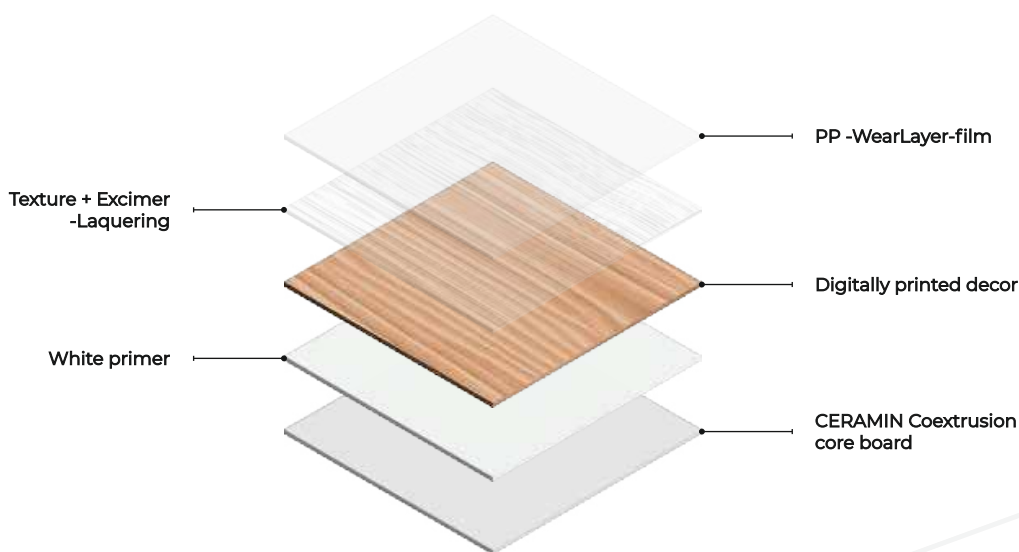

KOMPOZYCJA DESKI

W przypadku NUVA, wygląd i technologia idą w parze. Teksturowana, ultra-matowa powierzchnia, która nawet w podstawie porów wygląda matowo, została zaprojektowana tak, aby realistycznie odzwierciedlać podkładowy dekor i tworzyć naturalne odczucie.

Hybrydowa powierzchnia NUVA ma wielowarstwową strukturę. Z jednej strony składa się z przezroczystej warstwy użytkowej z systemem lakieru akrylowego utwardzanego promieniami UV, a z drugiej strony z teksturowanej folii, która jest starannie dopasowana do znajdującego się pod nią dekoru. Połączenie lakieru i folii sprawia, że powierzchnia jest niezwykle odporna i chroni podłogę przed ścieraniem, zarysowaniami i plamami.

KLIK

KLEJ