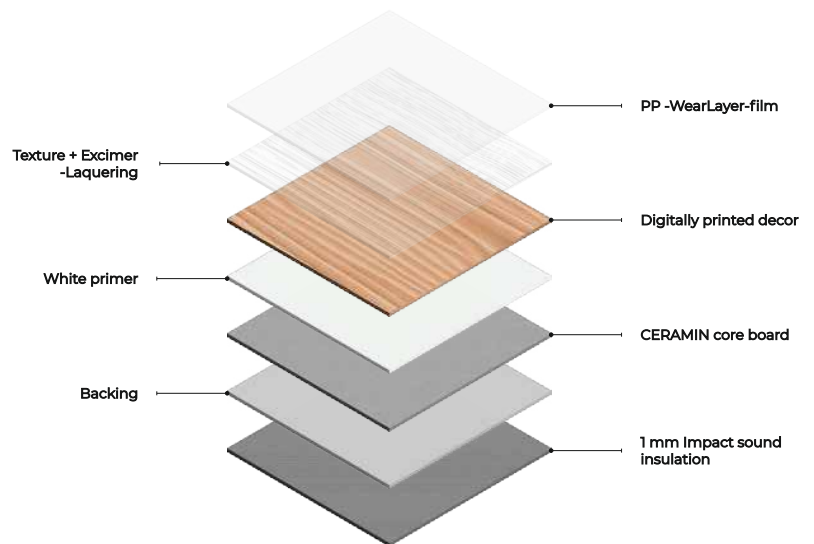

KOMPOZYCJA DESKI

W przypadku NUVA, wygląd i technologia idą w parze. Teksturowana, ultra-matowa powierzchnia, która nawet w podstawie porów wygląda matowo, została zaprojektowana tak, aby realistycznie odzwierciedlać podkładowy dekor i tworzyć naturalne odczucie.

Hybrydowa powierzchnia NUVA ma wielowarstwową strukturę. Z jednej strony składa się z przezroczystej warstwy użytkowej z systemem lakieru akrylowego utwardzanego promieniami UV, a z drugiej strony z teksturowanej folii, która jest starannie dopasowana do znajdującego się pod nią dekoru. Połączenie lakieru i folii sprawia, że powierzchnia jest niezwykle odporna i chroni podłogę przed ścieraniem, zarysowaniami i plamami.

KLIK

KLEJ